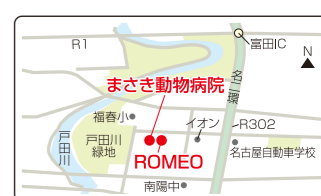

TOPICS

獣医師がおりますので、お預かり中にもし体調を崩しても迅速に対応します。

名古屋市港区春田野1-2104
TEL.052-355-6236

エリワン利用可能店舗 ROMEO

※最新情報は各店舗等に直接お問い合わせください。

おさらい
エリワンって?

① 十六カード・
じゅうろくJCBデビットを

※カードは一例です

エリワンくん

詳しくはこちら

② 地元のエリワンパートナーで
使うと…

エリワン
パートナーの
お店は
約1,270
店舗
2022年3月現在

※エリワン特典は実店舗のみ対象となります
(ギフト百花本店は除く)

③ カード利用ポイントが2倍! 割引も!

ポイント2倍!

※ヒマラヤは値引特典のみとなります
※各特典は予告なく変更となる場合があります。
最新の特典はエリワンホームページでご確認ください。