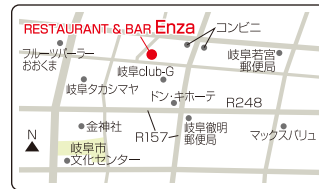

薪火グリルとイタリアン!

高山産ナラ材の炎の上でグリルする各地から厳選した十数種類のお肉と、東京の名店やイタリアで修行を積んだシェフアントニオの本能的イタリアンをおたのしみください。

岐阜市柳ヶ瀬通1-31
(オアシス柳ヶ瀬ビル1F)
Tel.058-215-1214
営業時間/17:00~26:00
(料理 O.S 24:00)
定休日/火曜日・第3日曜日

詳しくはこちら