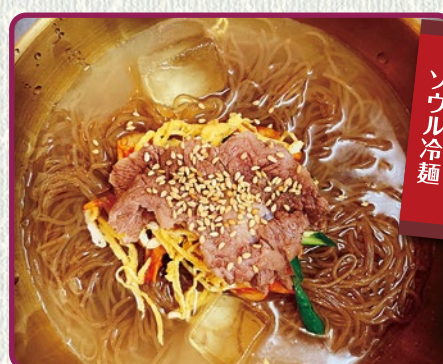

## 本格和牛を炭火でお手軽に味わえる レトロな雰囲気のお店です

当店では本格黒毛和牛をリーズナブルな価格でご提供しております。炭火烧肉の原点に回帰したスタイルで昔ながらの伝統の味をご賞味いただけると思います。当店では味わえない品々を数多くご用意しておりますので、ぜひ一度ご来店くださいませ。スタッフ一同心よりお待ちしております。

自家製テールスープ

自家製参鶏湯  
サムゲタン

ソウル冷麺