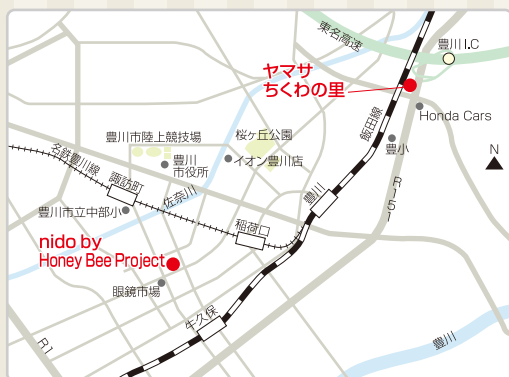

ブックドリンクセット……本を含むお会計でドリンク100円引き
パスタランチ……………1,000円~
※本・雑貨 無料ラッピング承ります

愛知県豊川市千歳通4-18 アイレクステラスクラシック
Tel.0533-56-7727 定休日/元日のみ休業
営業時間/平日 10:00~20:00 土日祝 9:00~20:00

お店の近くの観光スポット

ヤマサ ちくわの里

DCカード利用可

JCBカード利用可

ヤマサ ちくわの里は、創業文政10年(1827年)ヤマサちくわの直営店。職人がちくわを作る様子を“見る”、自慢のちくわをはじめ名産品を“買う”、焼き立てアツアツちくわを“味わう”を楽しめるお店です。