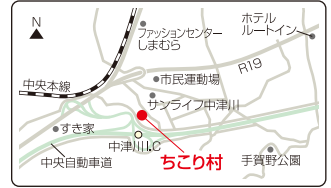

# 今年も超大型GW。10連休を満喫しよう！

歴史的な大型連休となる今年のゴールデンウィーク。まだ予定が空いている方、こんなお出かけはいかがですか？おすすめのスポットをご紹介します。  
お支払いには十六カードをぜひご利用ください。

DCカード利用可

JCBカード利用可

## ちりり村

工場見学も楽しめる、食のテーマパークへ出かけよう。

PRESENT

10名様に「バーバースダイニング」ランチ無料券(大人1,580円)をプレゼント

自然派「食」を食べる！買う！学べる！

ちりり村は、「国産ちりり」実際に食べたり、「ちりり芋」から生まれた様々な商品を通じて楽しく「ちりり」を知っていただく施設です。村内の「バーバースレストラン」では、農家手作り家庭料理で様々な「おふくろの味」が味わえます。