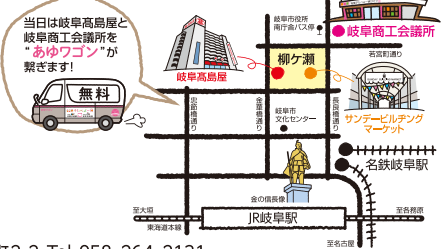

**PRESENT** 抽選で5名様に  
**商品券(2,000円分)プレゼント**  
 ※詳しくはプレゼントコーナーをご覧ください。

●川原町の街並みと店表

●入り口とオリーブの木

●旧十六銀行当時のままの金庫

**お店の近くの観光スポット**

岐阜といえば鮎菓子!

**鮎菓子たべよー博**

2019

**5/19**日

10:00~16:30

会場  
**岐阜商工会議所  
 岐阜高島屋**

鮎菓子たべよー博は「岐阜といえば鮎菓子、鮎菓子といえば岐阜」というコンセプトのもと、岐阜の銘菓「鮎菓子」の認知度向上を目的として始まりました。各店自慢の鮎菓子やその日しか買えない限定鮎菓子の販売、体験教室などのイベントもあります。さらに今年はサンデービルディングマーケットと同日に開催し、岐阜高島屋とも連携企画を実施します。ぜひ、あなたのお気に入りの鮎菓子を見つけてみてください。

同時開催 **SUNDAY BUILDING MARKET**  
 手づくりとこだわりのつまったマーケット  
**ぎふ柳ヶ瀬  
 サンデービルディングマーケット**  
 開催時間 11:00~16:00

当日は岐阜高島屋と岐阜商工会議所を「あゆゴン」が繋ぎます!  
**無料**

**PayPay**  
 使えるよ! (一部店舗を除く)  
 岐阜の鮎菓子-限定創作鮎菓子大集合  
**スイーツマーケット**  
 [岐阜商工会議所 2F大ホール]